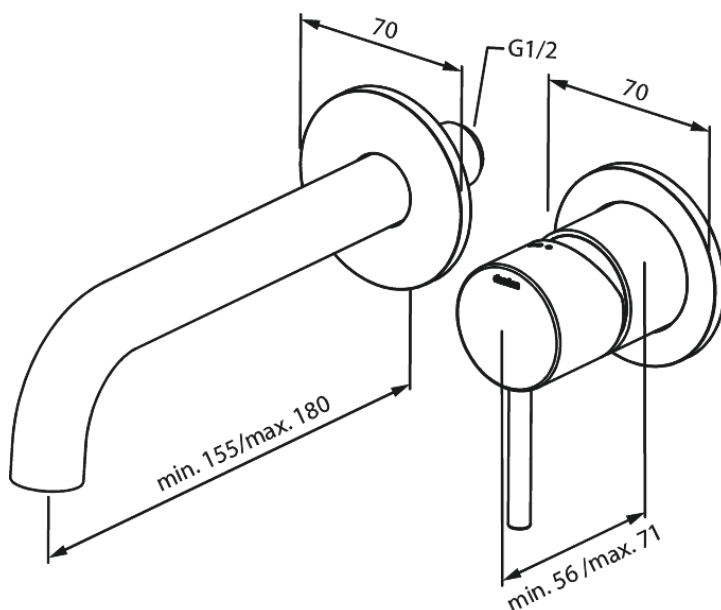

Armatura podtynkowa

Silhouet Zestaw elementów 180 mm zewnętrznych z wylewką podtynkowej baterii umywalkowej

Kod: 746264600
Wykończenie: Stal PVD
Seria: Armatura podtynkowa

EAN: 5708516835059

Opis produktu:

Głębokość zabudowy (min. 63mm - max. 78mm)
Metalowa rozeta, wylewka i uchwyt
Water consumption max.5 l/min

Atrybuty

FM Mattsson Denmark ApS
Hvidkærvej 48, 5250 Odense SV

Tel.: 508 953 956 biuro@fmmattssongroup.com