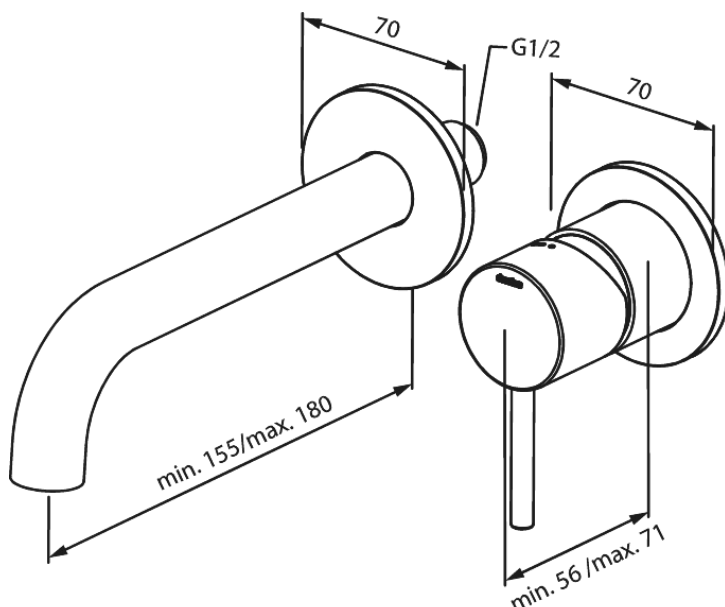

Armatura podtynkowa

Silhouet Zestaw elementów 180 mm zewnętrznych z wylewką podtynkowej baterii umywalkowej

Kod: 746266100
Wykończenie: Matowa czerń
Seria: Armatura podtynkowa

EAN: 5708516835066

Opis produktu:

Głębokość zabudowy (min. 63mm - max. 78mm)
Metalowa rozeta, wylewka i uchwyt
Water consumption max.5 l/min

Atrybuty

FM Mattsson Denmark ApS
Hvidkærvej 48, 5250 Odense SV

Tel.: 508 953 956 biuro@fmmattssongroup.com