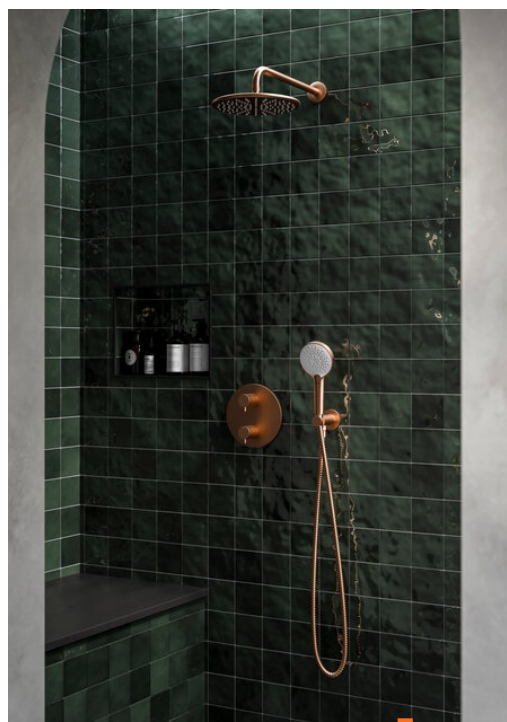

Atrybuty

FM Mattsson Denmark ApS
Hvidkærvej 48, 5250 Odense SV

Tel.: 508 953 956 biuro@fmmattssongroup.com

Mere information på <https://damixa.pl>

damixa