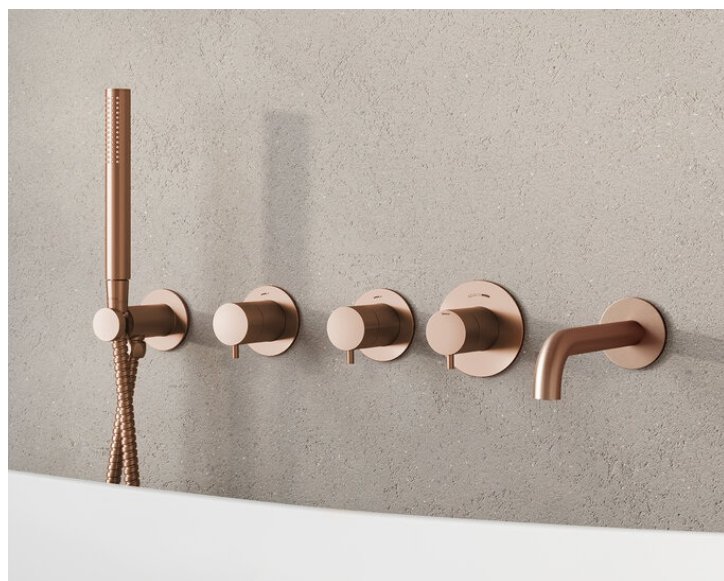

Atrybuty

FM Mattsson Denmark ApS
Hvidkærvej 48, 5250 Odense SV

Tel.: 508 953 956 biuro@fmmattsongroup.com

Mere information på <https://damixa.pl>

damixa