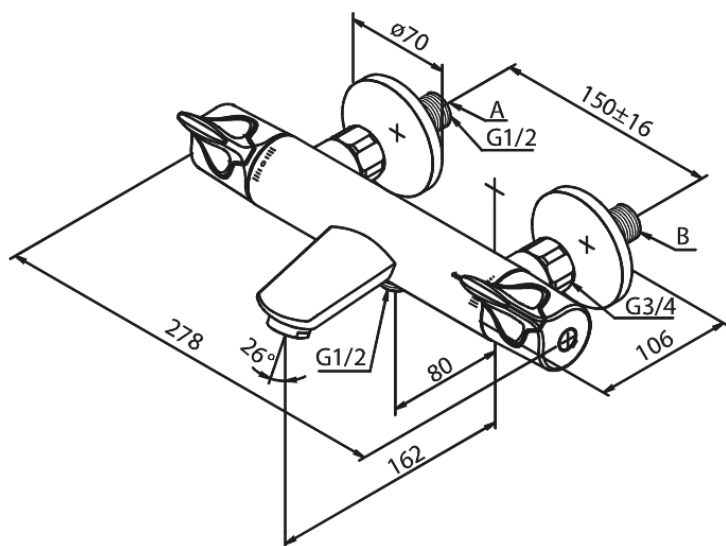

FM Mattsson Mora Group
5240 Odense NØ, Denmark
Østbirkvej 2

Tel.: 508 953 956 biuro@fmm-mora.com

Mere information på www.damixa.pl

damixa