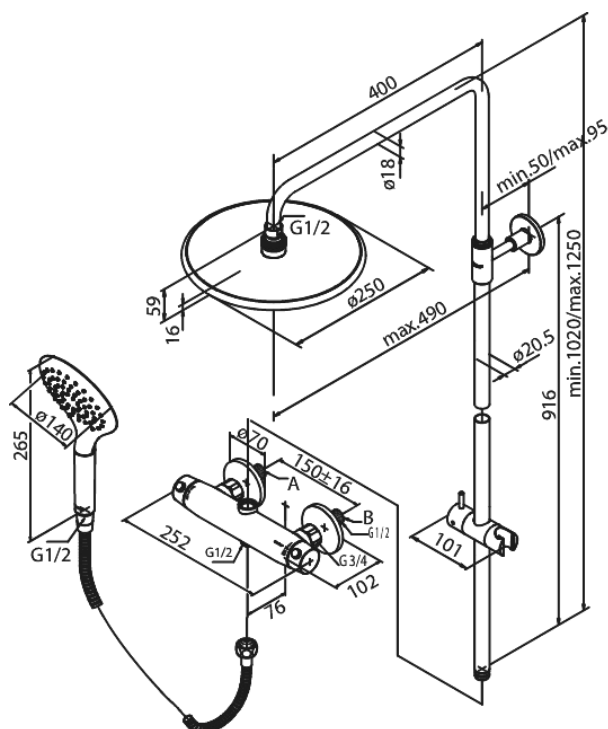

FM Mattsson Mora Group
5240 Odense NØ, Denmark
Østbirkvej 2

Tel.: 508 953 956 biuro@fmm-mora.com

Mere information på www.damixa.pl

damixa