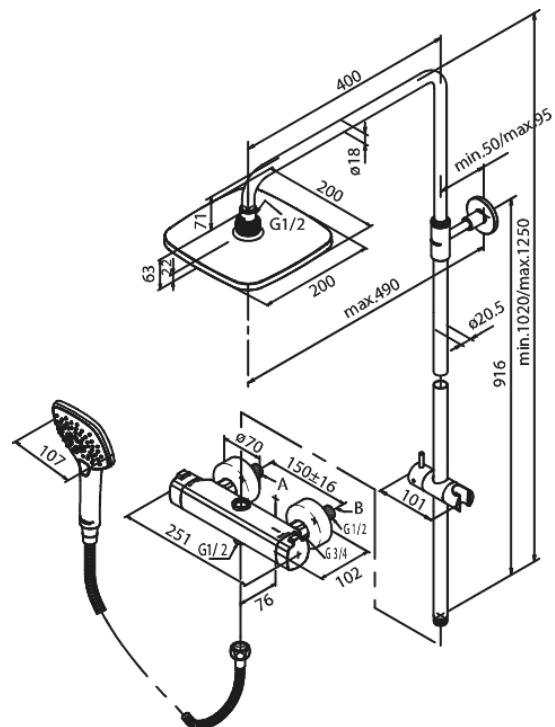

FM Mattsson Mora Group
5240 Odense NØ, Denmark
Østbirkvej 2

Tel.: 508 953 956 biuro@fmm-mora.com

Mere information på www.damixa.pl

damixa