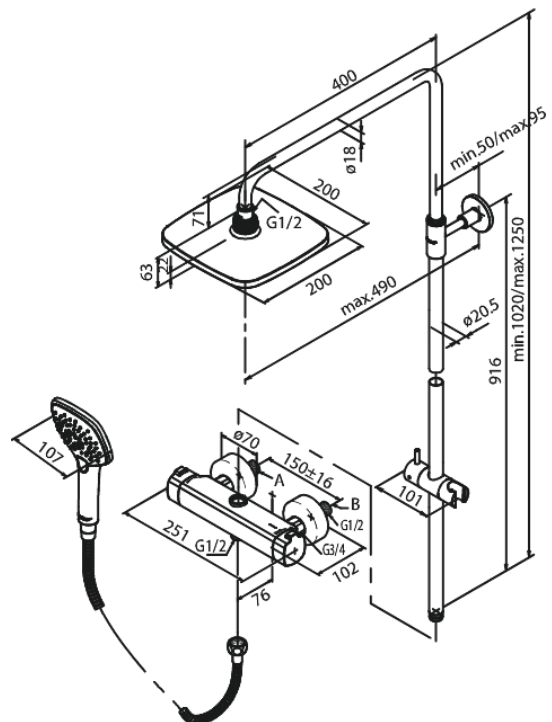

Atrybuty

FM Mattsson Denmark ApS
Hvidkærvej 48, 5250 Odense SV

Tel.: 508 953 956 biuro@fmmattssongroup.com

Mere information på <https://damixa.pl>

damixa