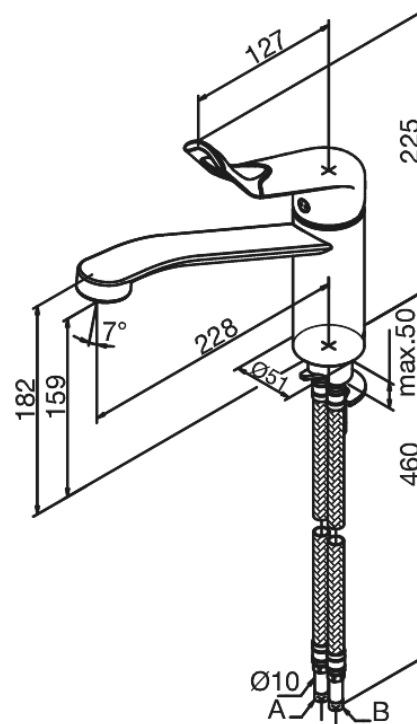

Atrybuty

FM Mattsson Denmark ApS
Hvidkærvej 48, 5250 Odense SV

Tel.: 508 953 956 biuro@fmmattsongroup.com

Mere information på <https://damixa.pl>

damixa