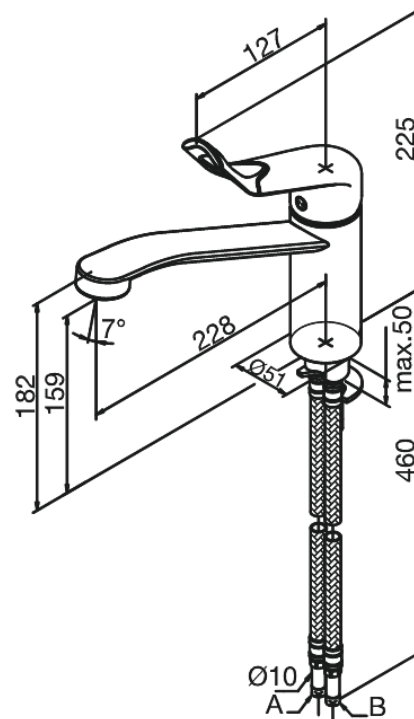

Atrybuty

FM Mattsson Denmark ApS
Hvidkærvej 48, 5250 Odense SV

Tel.: 508 953 956 biuro@fmmattsongroup.com

Mere information på <https://damixa.pl>

damixa