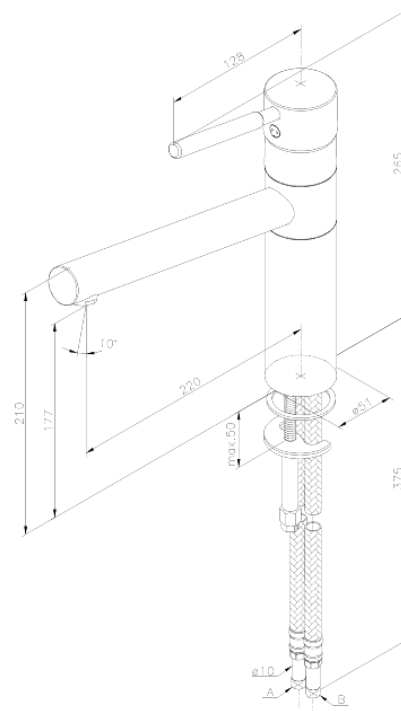

reddot award
winner

FM Mattsson Denmark ApS
Hvidkærvej 48, 5250 Odense SV

Tel.: 508 953 956 biuro@fmmattssongroup.com

Mere information på <https://damixa.pl>

damixa