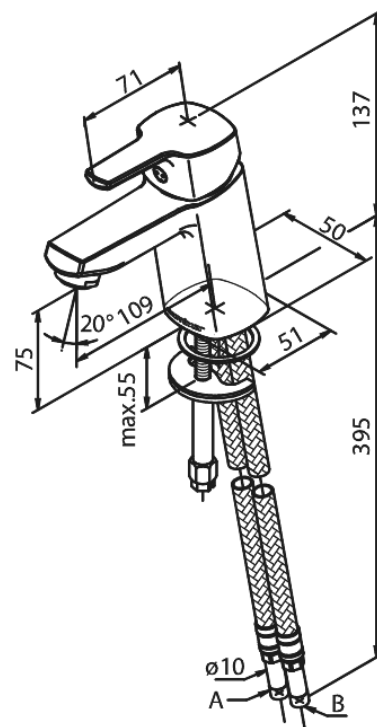

FM Mattsson Mora Group
5240 Odense NØ, Denmark
Østbirkvej 2

Tel.: 508 953 956 biuro@fmm-mora.com

Mere information på www.damixa.pl

damixa