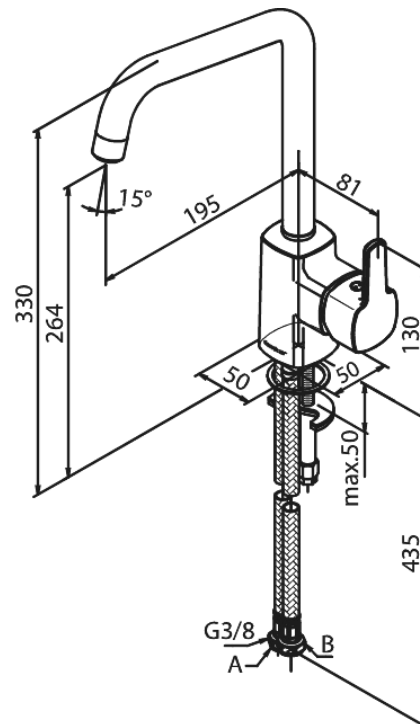

Atrybuty

FM Mattsson Mora Group
Østbirkvej 2, DK-5240 Odense NØ

Tel.: 508 953 956 biuro@fmm-mora.com

Mere information på <https://damixa.pl>

damixa