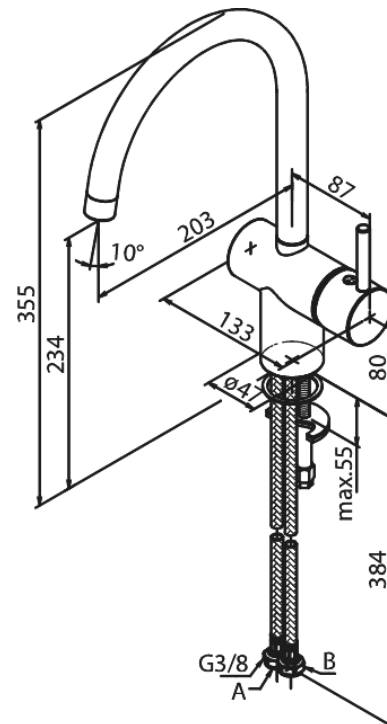

Atrybuty

FM Mattsson Mora Group
Hvidkærvej 48, 5250 Odense SV

Tel.: 508 953 956 biuro@fmm-mora.com

Mere information på <https://damixa.pl>

damixa